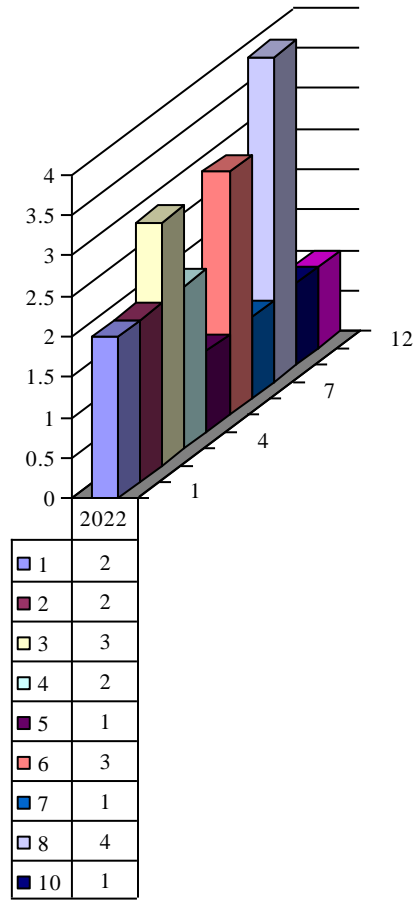

**Archdiocese of St. Louis
The Reclamation Center
Web Statistics Item Reservation**

Year 2019

Year	Month
2019	12

Count
1

Year 2020

Year	Month	Count
2020	10	3
2020	11	2
2020	12	3

Year 2021

Year	Month	Count
2021	1	9
2021	2	1
2021	3	9
2021	4	3
2021	6	3
2021	7	1
2021	8	1
2021	9	2
2021	10	4
2021	11	1
2021	12	3

Year 2022

Year	Month	Count
2022	1	2
2022	2	2
2022	3	3
2022	4	2
2022	5	1
2022	6	3
2022	7	1
2022	8	4
2022	10	1
2022	12	1

Year 2023

	2023
1	1
2	3
3	1
4	2
5	3
6	2
7	2

Year	Month	Count
2023	1	1
2023	2	3
2023	3	1
2023	4	2
2023	5	3
2023	6	2
2023	7	2