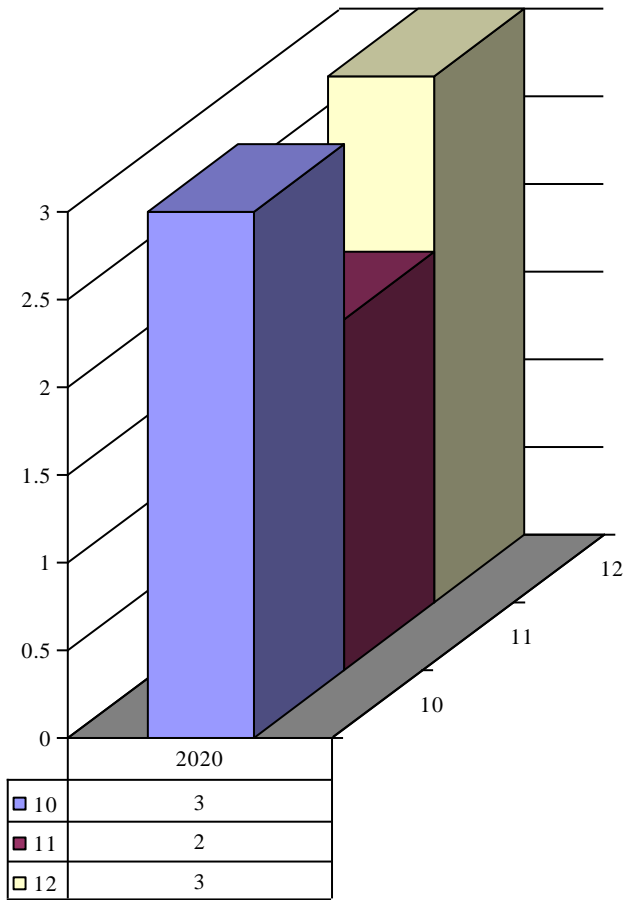

**Archdiocese of St. Louis
The Reclamation Center
Web Statistics Item Reservation**

Year 2019

Year	Month
2019	12

Count
1

Year 2020

Year	Month	Count
2020	10	3
2020	11	2
2020	12	3

Year 2021

Year	Month	Count
2021	1	9
2021	2	1
2021	3	9
2021	4	3
2021	6	3
2021	7	1
2021	8	1
2021	9	2
2021	10	4
2021	11	1
2021	12	3

Year 2022

Year	Month	Count
2022	1	2
2022	2	2
2022	3	3
2022	4	2
2022	5	1
2022	6	3
2022	7	1
2022	8	4
2022	10	1
2022	12	1

Year 2023

	2023
1	1
2	3
3	1
4	2
5	3
6	2
7	2

Year	Month	Count
2023	1	1
2023	2	3
2023	3	1
2023	4	2
2023	5	3
2023	6	2
2023	7	2