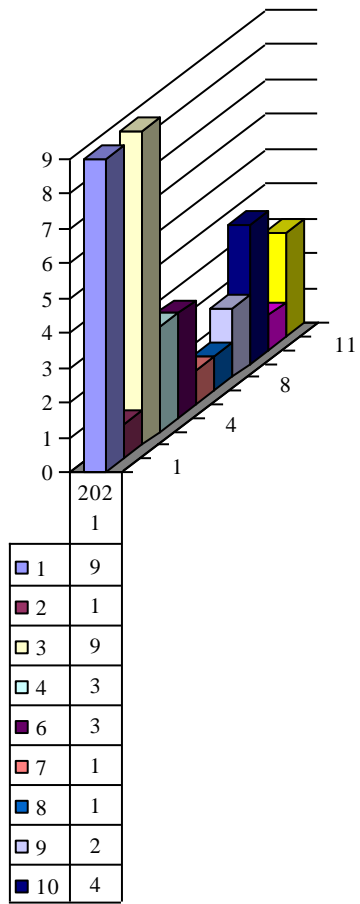

**Archdiocese of St. Louis
The Reclamation Center
Web Statistics Item Reservation**

Year 2019

Year	Month
2019	12

Count
1

Year 2020

Year	Month	Count
2020	10	3
2020	11	2
2020	12	3

Year 2021

Year	Month	Count
2021	1	9
2021	2	1
2021	3	9
2021	4	3
2021	6	3
2021	7	1
2021	8	1
2021	9	2
2021	10	4
2021	11	1
2021	12	3

Year 2022

Year	Month	Count
2022	1	2
2022	2	2
2022	3	3
2022	4	2
2022	5	1
2022	6	3
2022	7	1
2022	8	4
2022	10	1
2022	12	1

Year 2023

	2023
1	1
2	3
3	1
4	2
5	3
6	2
7	2

Year	Month	Count
2023	1	1
2023	2	3
2023	3	1
2023	4	2
2023	5	3
2023	6	2
2023	7	2