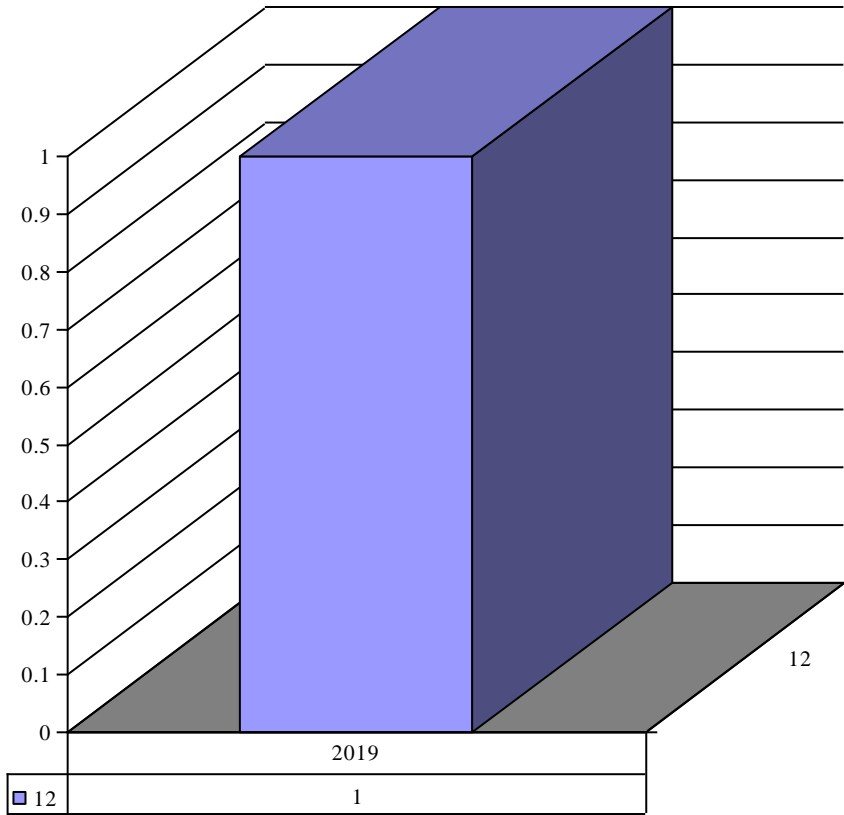

**Archdiocese of St. Louis
The Reclamation Center
Web Statistics Item Reservation**

Year 2019

Year	Month
2019	12

Count
1

Year 2020

Year	Month	Count
2020	10	3
2020	11	2
2020	12	3

Year 2021

Year	Month	Count
2021	1	9
2021	2	1
2021	3	9
2021	4	3
2021	6	3
2021	7	1
2021	8	1
2021	9	2
2021	10	4
2021	11	1
2021	12	3

Year 2022

Year	Month	Count
2022	1	2
2022	2	2
2022	3	3
2022	4	2
2022	5	1
2022	6	3
2022	7	1
2022	8	4
2022	10	1
2022	12	1

Year 2023

	2023
1	1
2	3
3	1
4	2
5	3
6	2
7	2

Year	Month	Count
2023	1	1
2023	2	3
2023	3	1
2023	4	2
2023	5	3
2023	6	2
2023	7	2