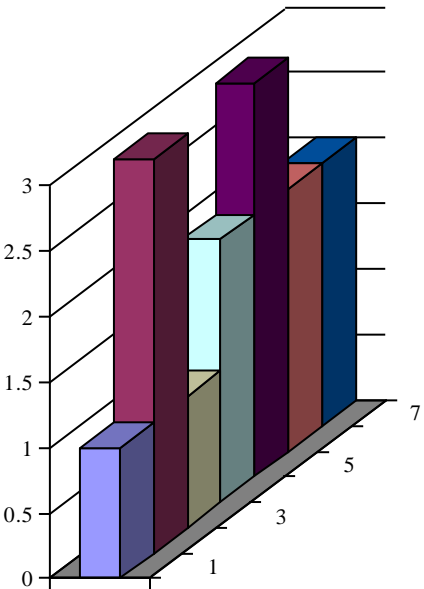

**Archdiocese of St. Louis
The Reclamation Center
Web Statistics Item Reservation**

Year 2019

Year	Month
2019	12

Count
1

Year 2020

Year	Month	Count
2020	10	3
2020	11	2
2020	12	3

Year 2021

Year	Month	Count
2021	1	9
2021	2	1
2021	3	9
2021	4	3
2021	6	3
2021	7	1
2021	8	1
2021	9	2
2021	10	4
2021	11	1
2021	12	3

Year 2022

Year	Month	Count
2022	1	2
2022	2	2
2022	3	3
2022	4	2
2022	5	1
2022	6	3
2022	7	1
2022	8	4
2022	10	1
2022	12	1

Year 2023

	2023
1	1
2	3
3	1
4	2
5	3
6	2
7	2

Year	Month	Count
2023	1	1
2023	2	3
2023	3	1
2023	4	2
2023	5	3
2023	6	2
2023	7	2